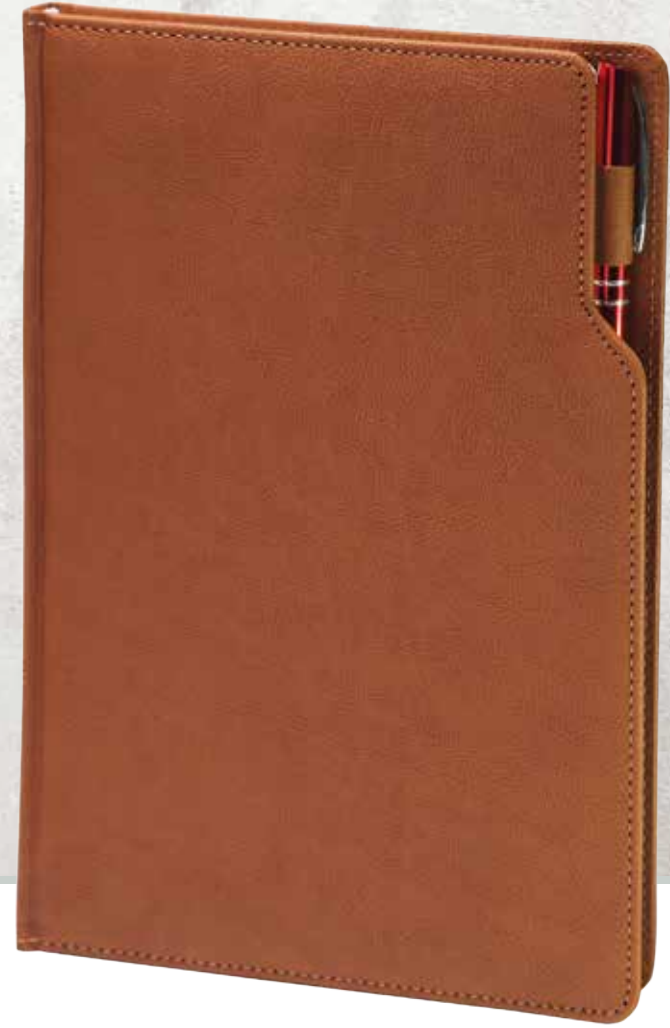

ÜMİTKÖY

TARİHLİ AJANDA

16 x 24 cm

Termo Deri Kapak | Yuvarlak Köşe

İç Blok

- 336 sayfa
- Ivory 70 gr Kağıt

Baskı

- Sıcak - UV - Serigrafi - Lazer
- Kalem aksesuarıdır.