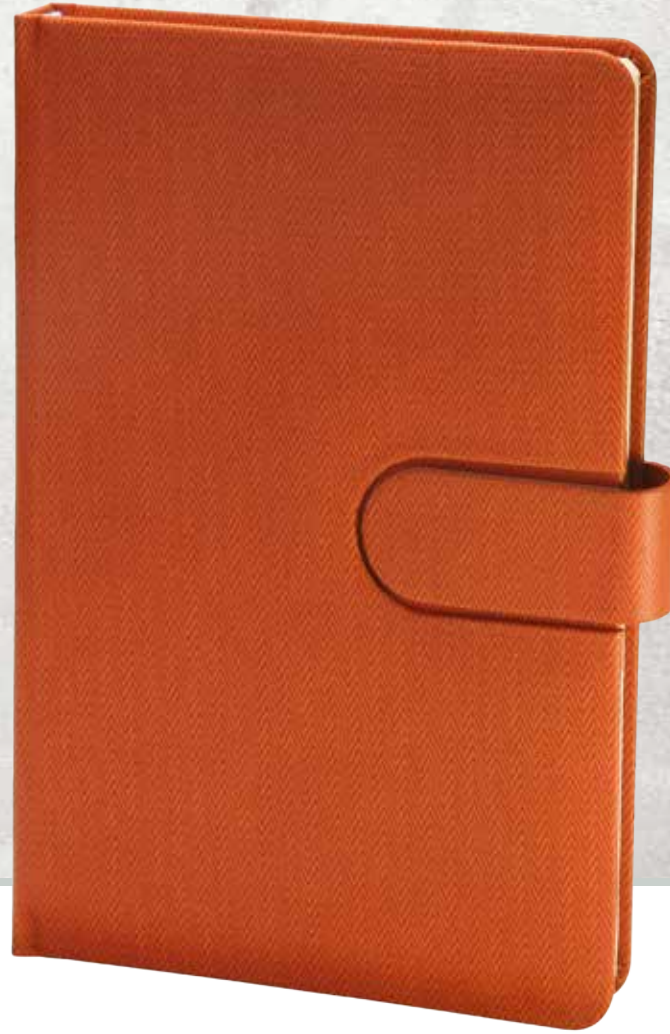

BALGAT

TARİHLİ AJANDA

16 x 24 cm

Termo Deri Kapak | Yuvarlak Köşe

Gizli Mıknatıslı

İç Blok

- 336 sayfa
- Ivory 70 gr Kağıt

Baskı

- Sıcak - UV - Serigrafi - Lazer