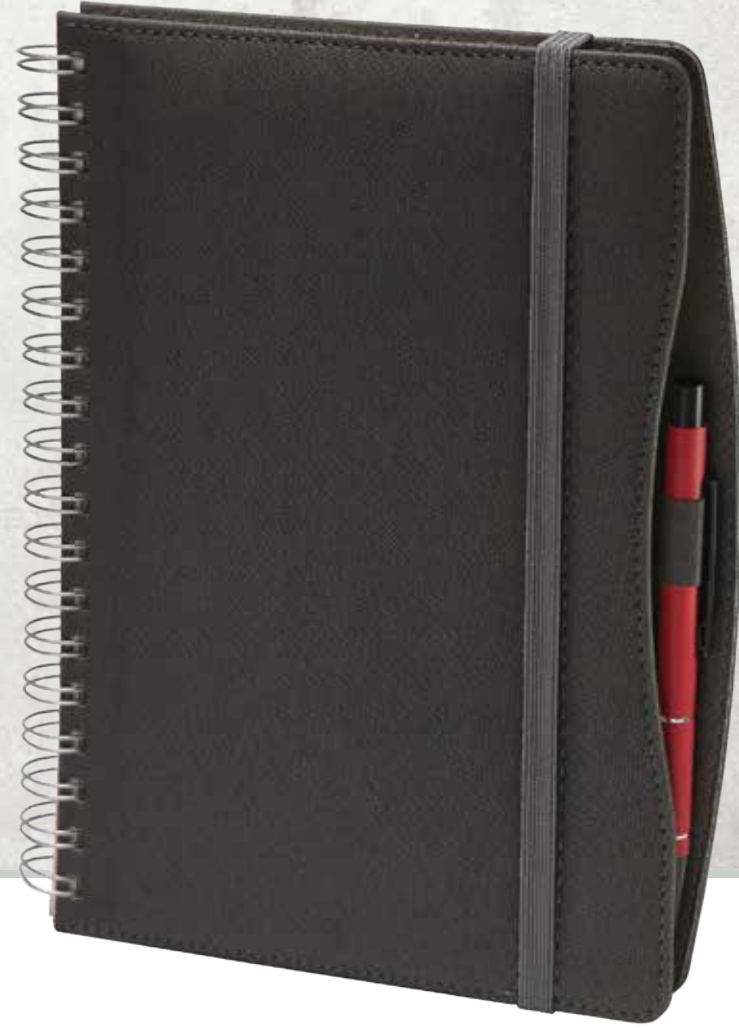

BAĞLICA

TARİHLİ AJANDA

16 x 24 cm

Termo Deri Kapak | Yuvarlak Köşe

Spiralli

İç Blok

- 336 sayfa
- Ivory 70 gr Kağıt

Baskı

- Sıcak - UV - Serigrafi - Lazer
- Kalem aksesuarıdır.