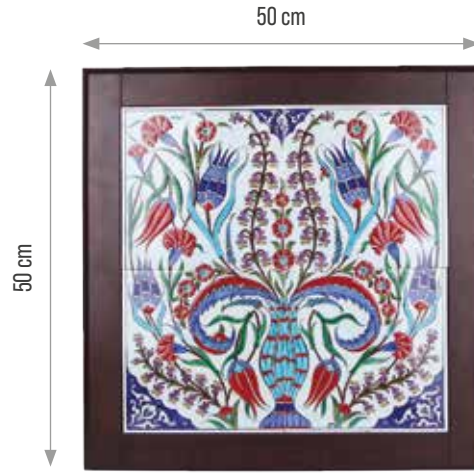

Çini Tablo-02

Özel El Dekoru

Ahşap Çerçeve

Baskı Lazer - Metal Etiket