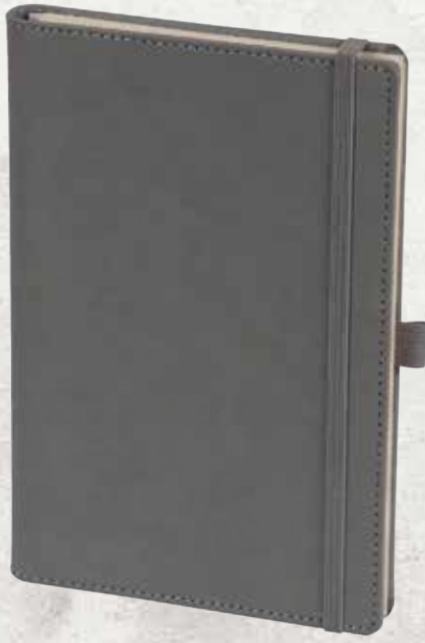

STOKLARLA SINIRLIDIR
POLATLI
TARIHSİZ DEFTER