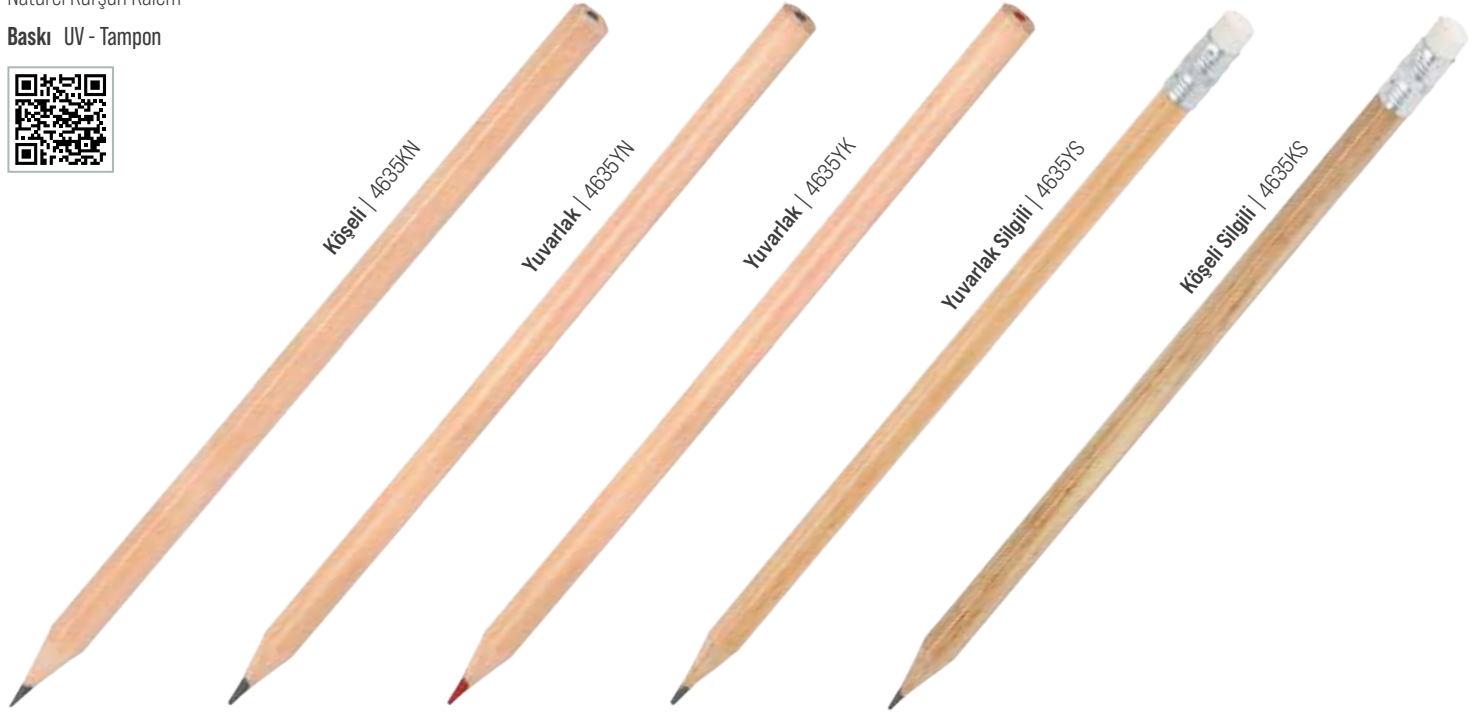

Olur

Naturel Kurşun Kalem

Baskı UV - Tampon