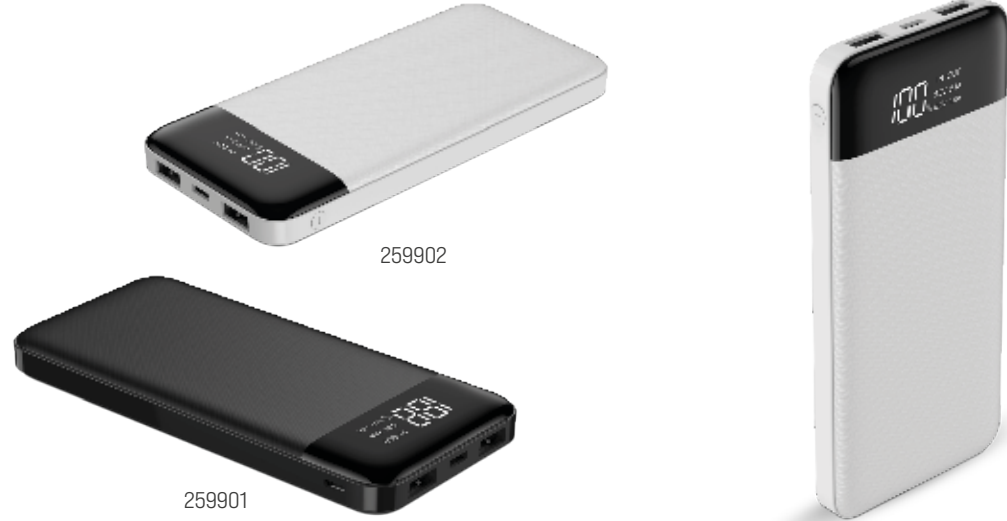

5000 mAh

255824

255801

Arpaçay

Powerbank

Teknik Özellikler

Dijital Led Ekran
Hızlı Şarj (5V-2.1A)
Micro Kablo
Plastik Kasa
Siyah Sıvama Kutu
Baskı UV - Serigrafi - Tampon

10000 mAh