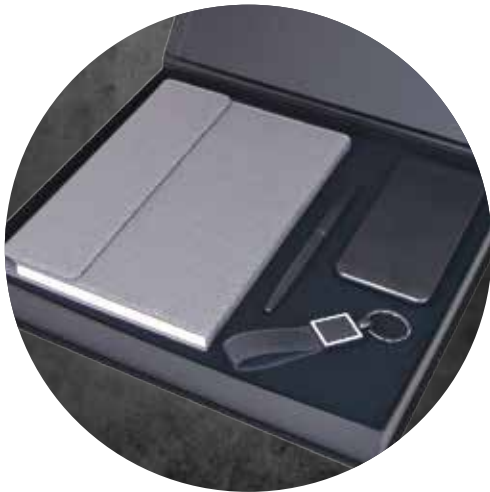

13x21 cm Termo Deri Defter
Roller Kalem
Deri Anahtarlık
Kartvizitlik
Baskı Lazer

942401

Kaynaşlı

Hediyelik Set

15x21 cm Termo Deri Defter
10.000 mAh Wireless Powerbank
Roller Kalem
Baskı Sıcak Baskı - Lazer - Serigrafi