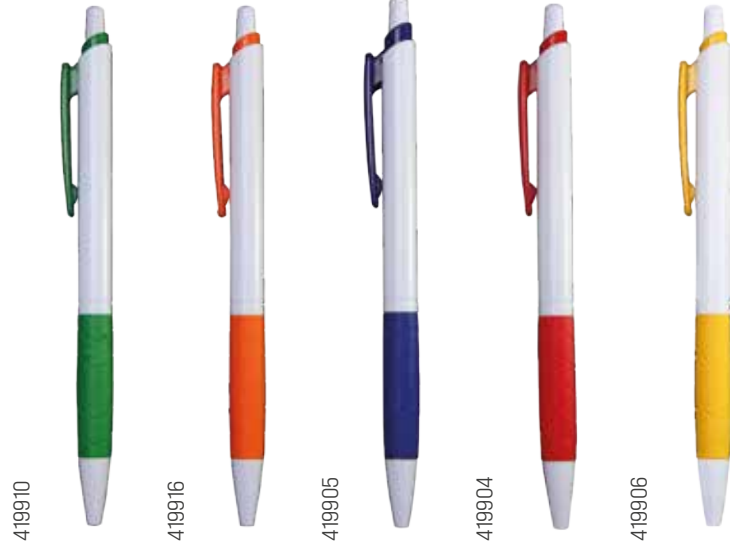

Kozluk

Zincirli Masa Kalemi

Baskı UV - Tampon

Çaycuma

Zincirli Masa Kalemi

Baskı UV - Tampon

Olur

Naturel Kurşun Kalem