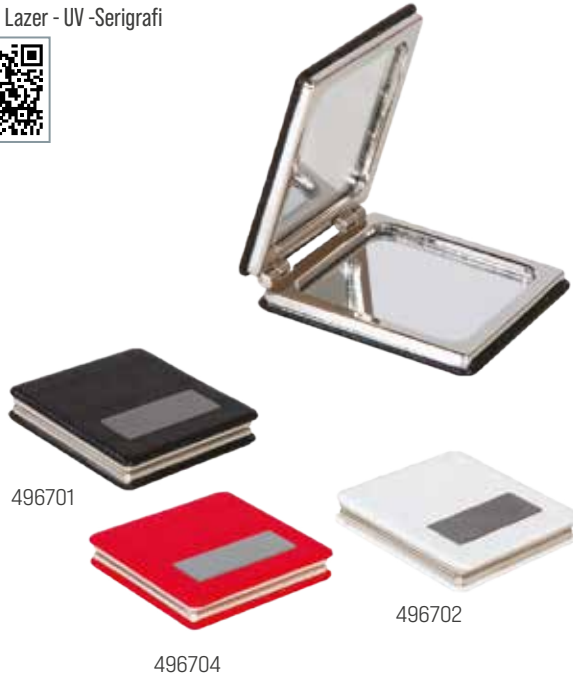

Inhisar

Derili Ayna

Baskı Lazer - UV - Serigrafi