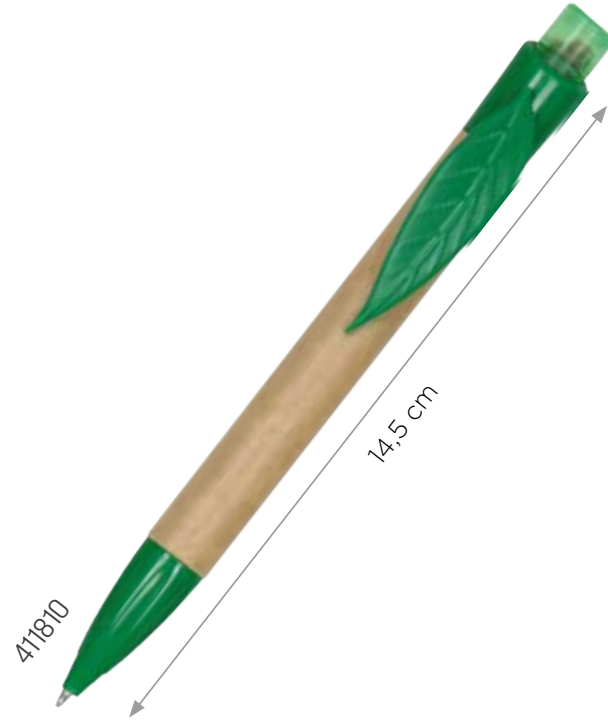

Sarıçam

Naturel Tohumlu Tükenmez Kalem

Baskı UV - Tampon