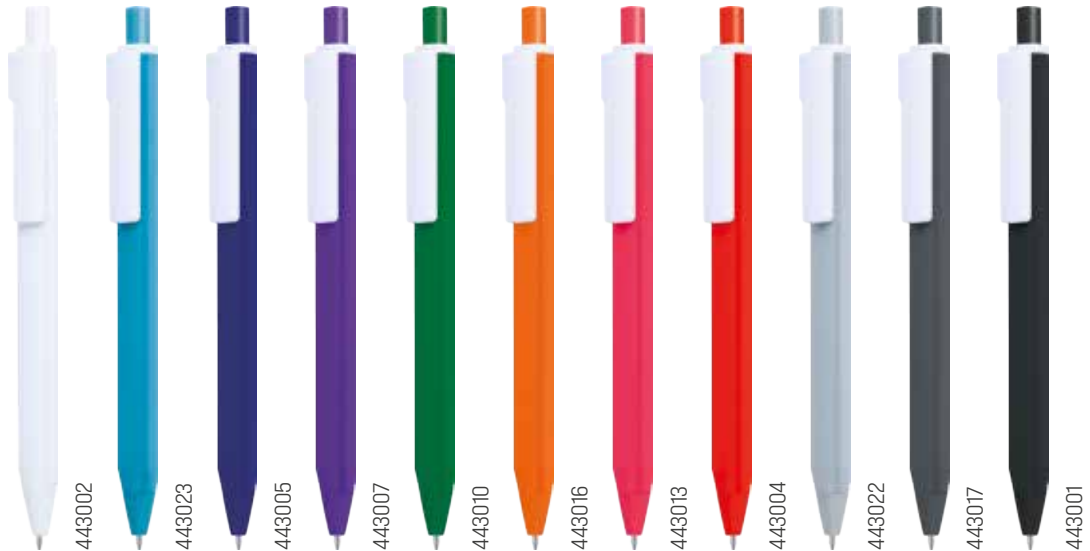

443002

443023

443005

443007

443010

443016

443013

443004

443022

443017

443001