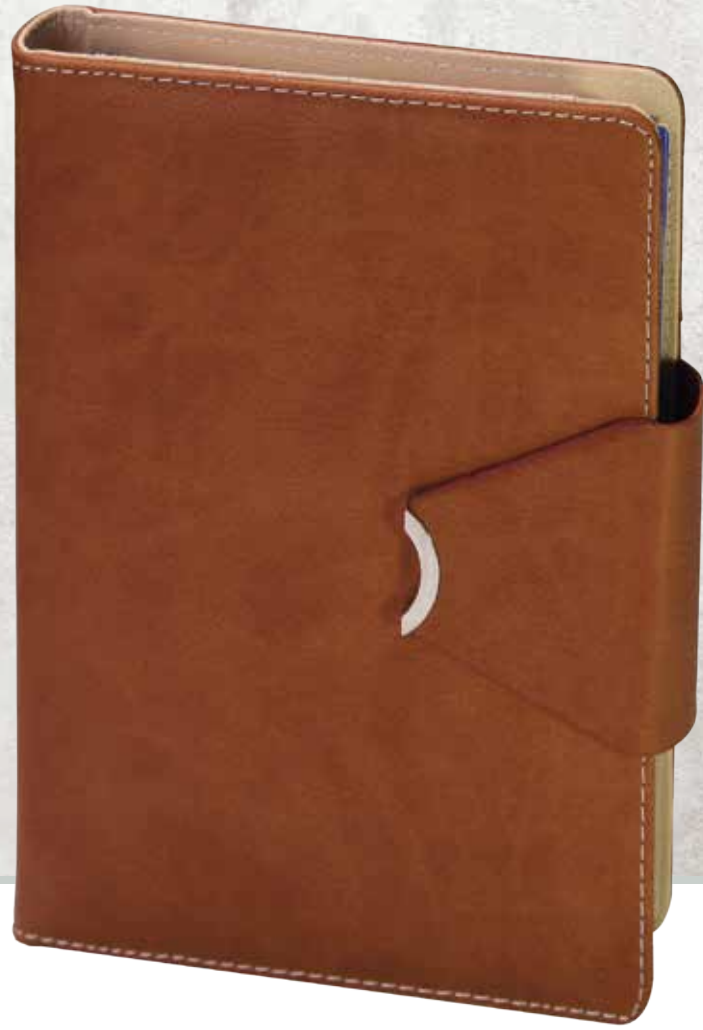

- 15 x 21 cm
- 336 sayfa
- Ivory 70 gr Kağıt
- Hesap Makinesi - Kartvizitlik - Özel Kutu

Baskı

- Sıcak - UV - Serigrafi - Lazer

300525

300505

300504

300501

KAPADOKYA