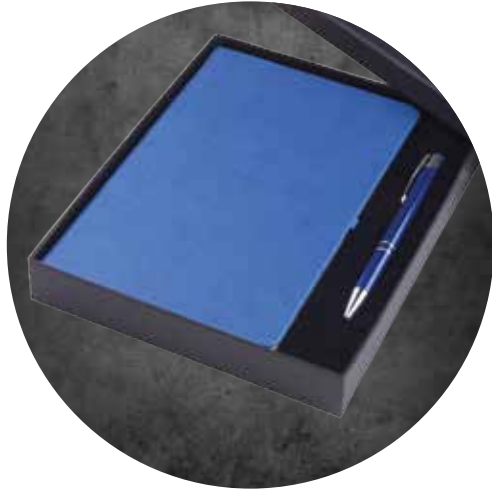

915622

915610

915604

915616

915601

915605

915623

915602

Gülpinar

Hediyelik Set

13x21 cm Termo Deri Defter

Metal Tükenmez Kalem

Baskı Sıcak Baskı - Lazer - Serigrafi